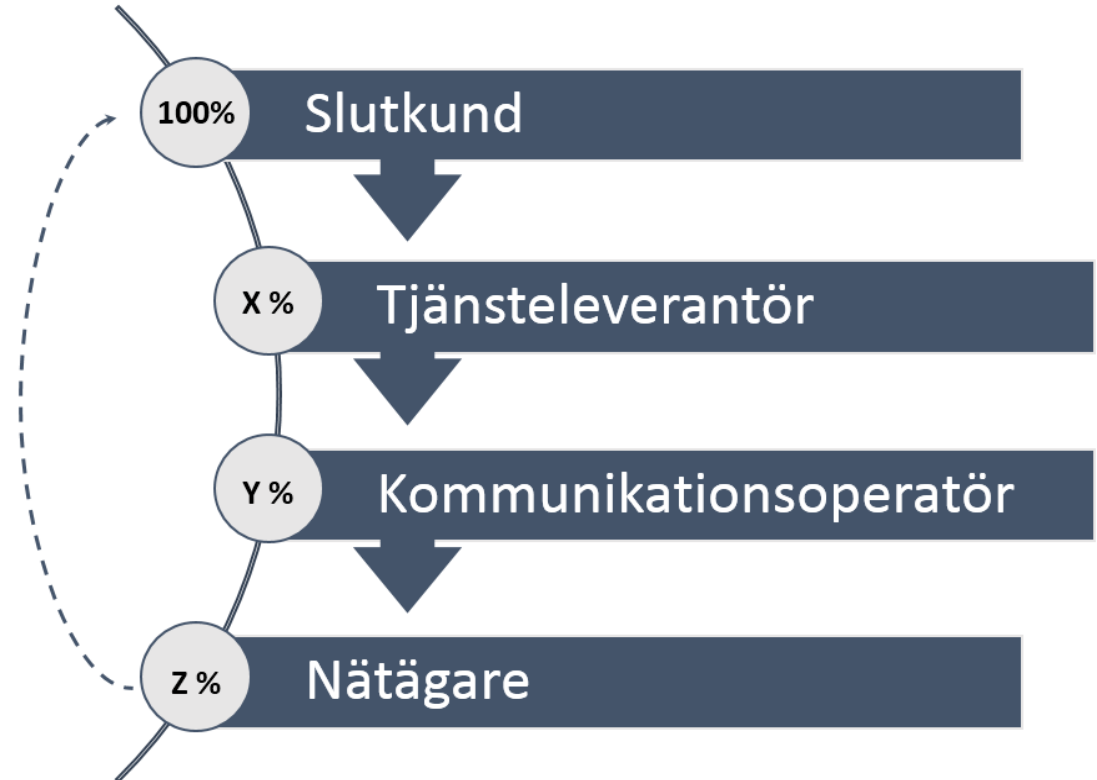

Modellen - penningströmmarna

- Slutkund betalar tjänsteleverantören
- Tjänsteleverantören betalar kommunikationsoperatören
- Kommunikationsoperatören betalar nätägaren
- Nätägaren är ibland slutkunder